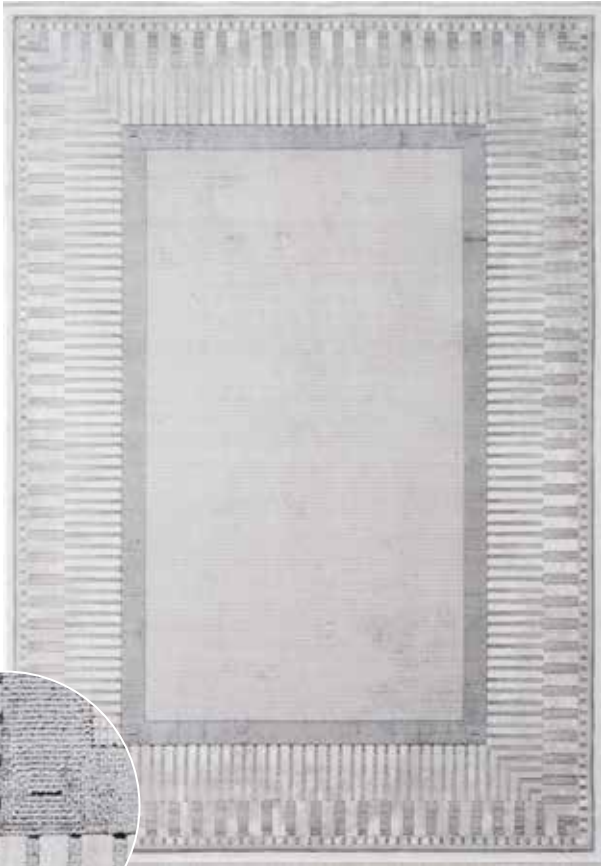

Luster

A3501B / GRI