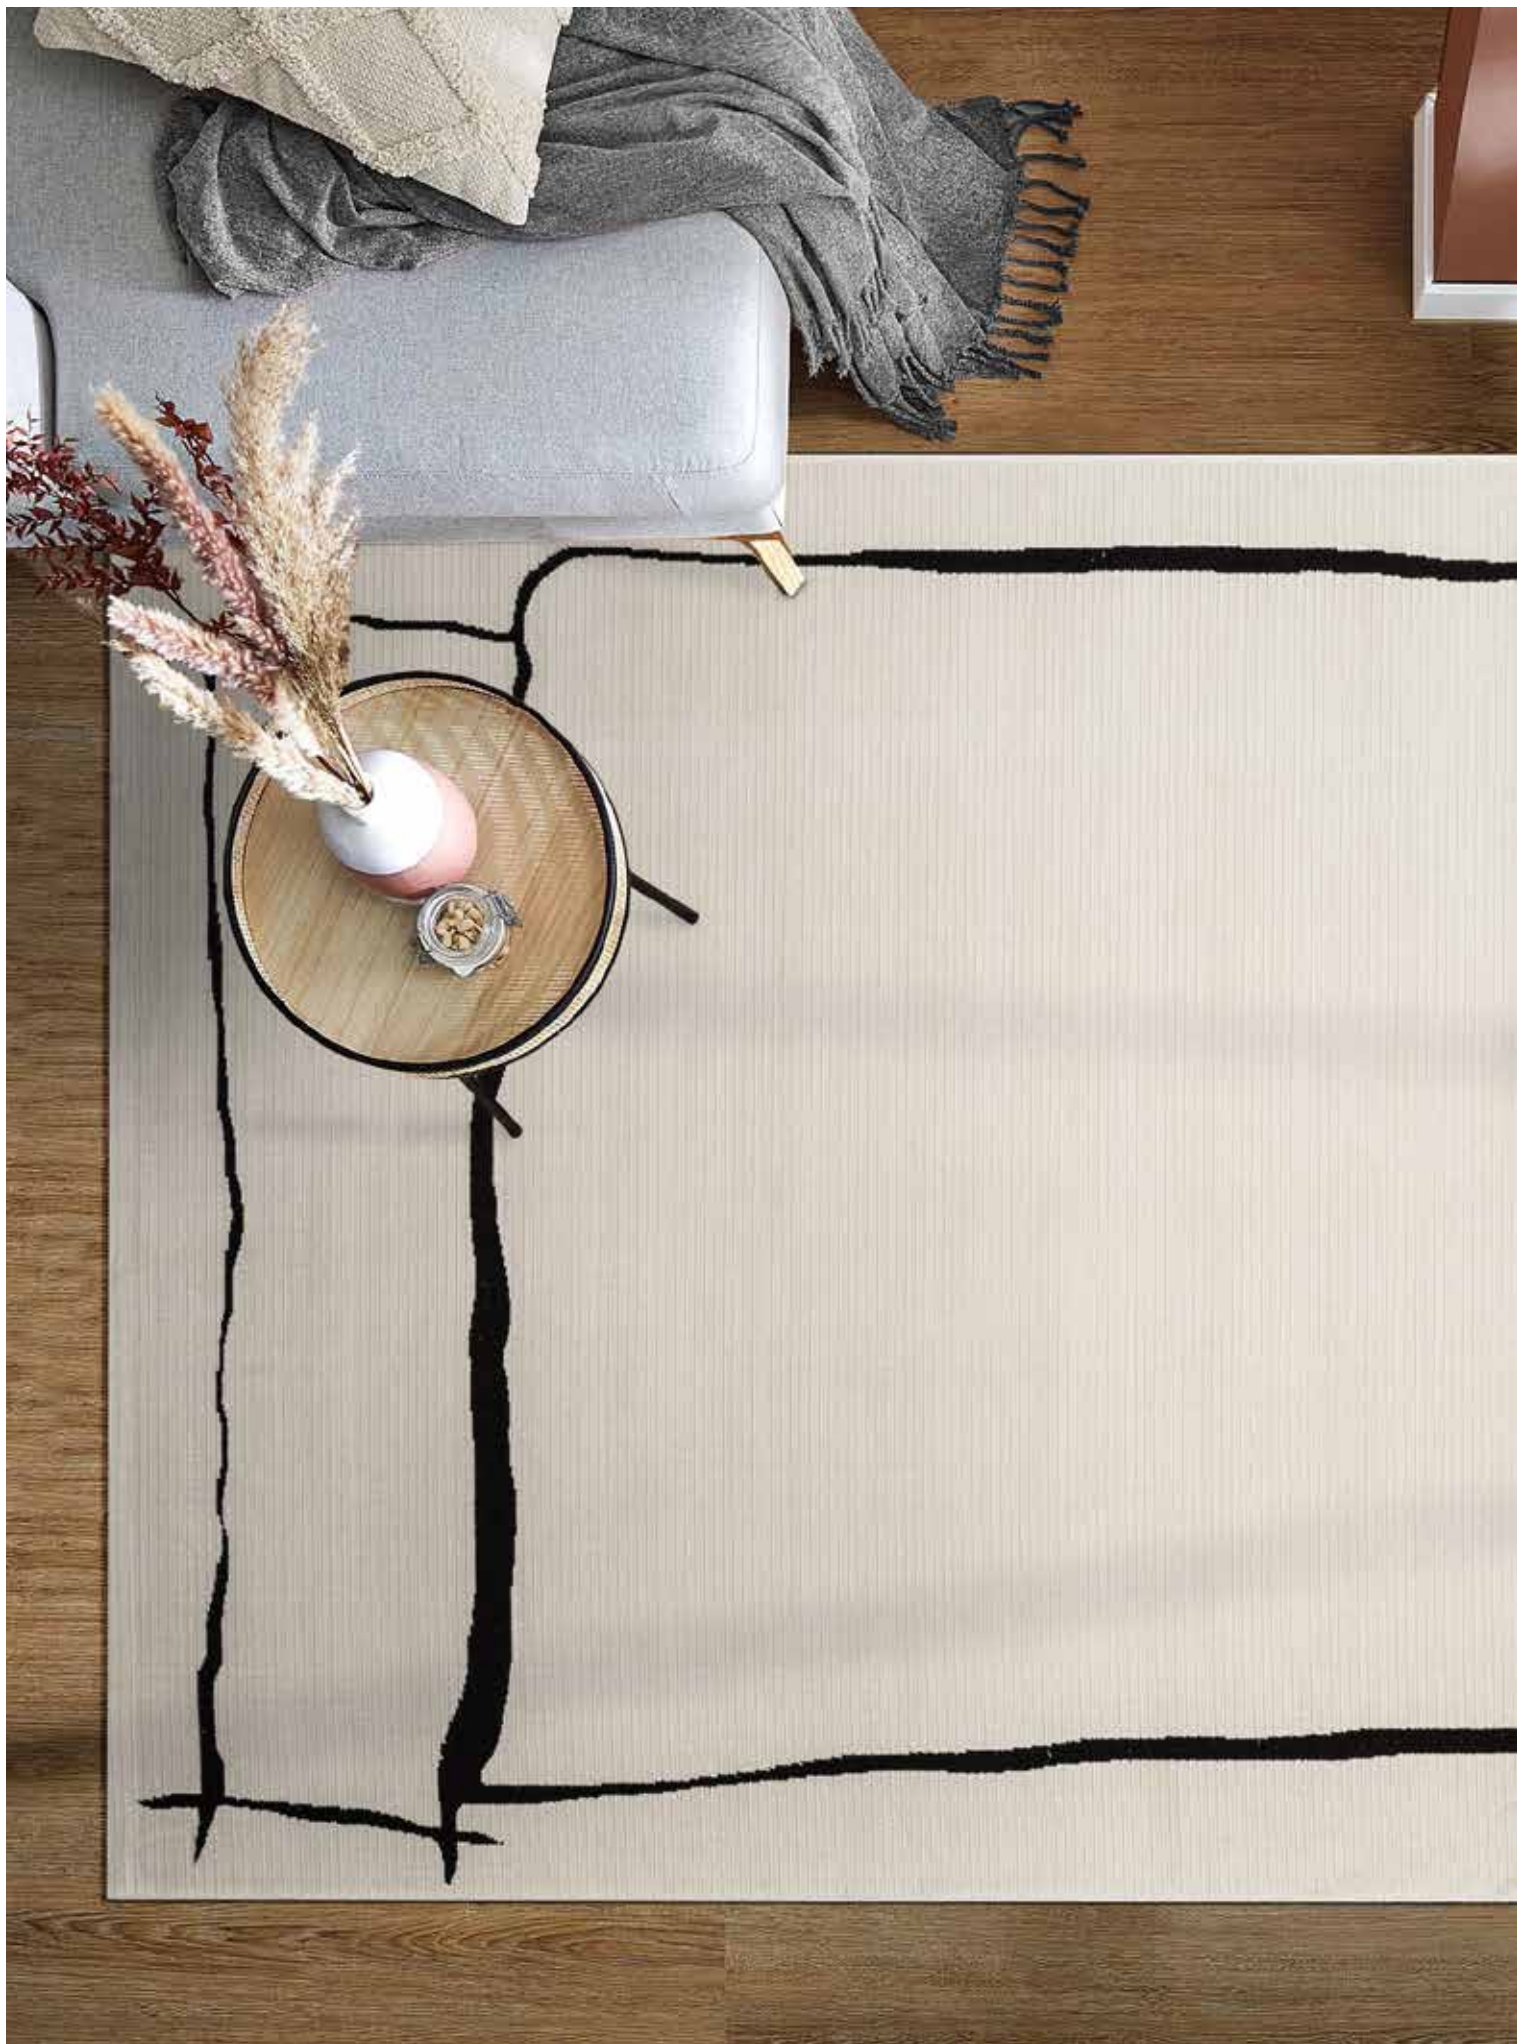

A2371A / KREM

A2371B / VIZON

A2371D / GRİ

A2374G / KREM SİYAH

Olivia

Gölge oyunları ile keskin renk geçişleri sunan Olivia yumuşak dokusuyla görünenin ötesinde bir konforu evinize getirecek.

Halı Ebatları:

80x150 | 80x200 | 80x300 | 100x200
100x300 | 120x180 | 160x230 | 200x290 | 250x350