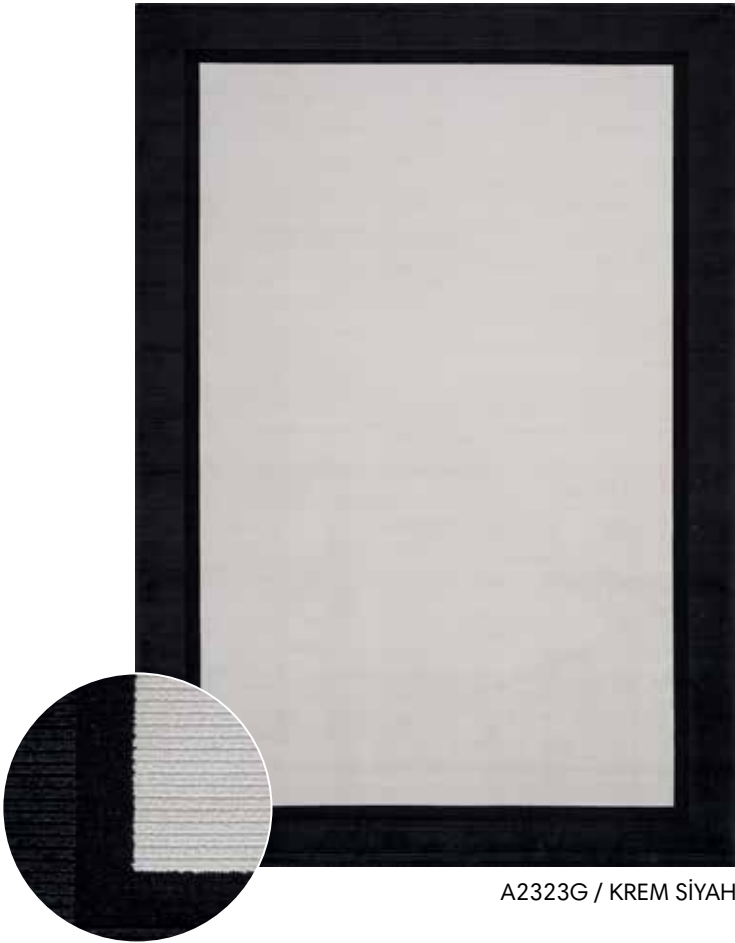

A2323C / KREM VIZON

A2323G / KREM SİYAH