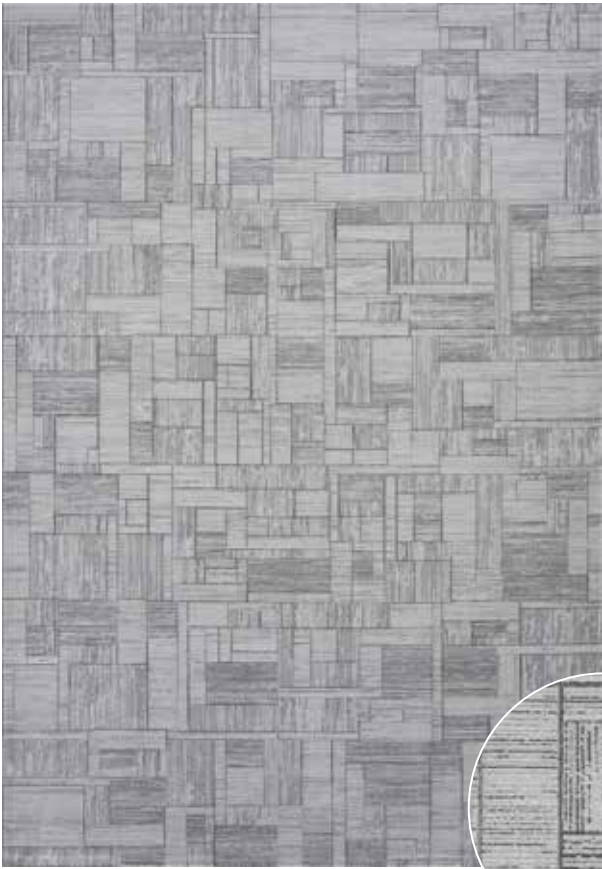

A2443C / GRİ