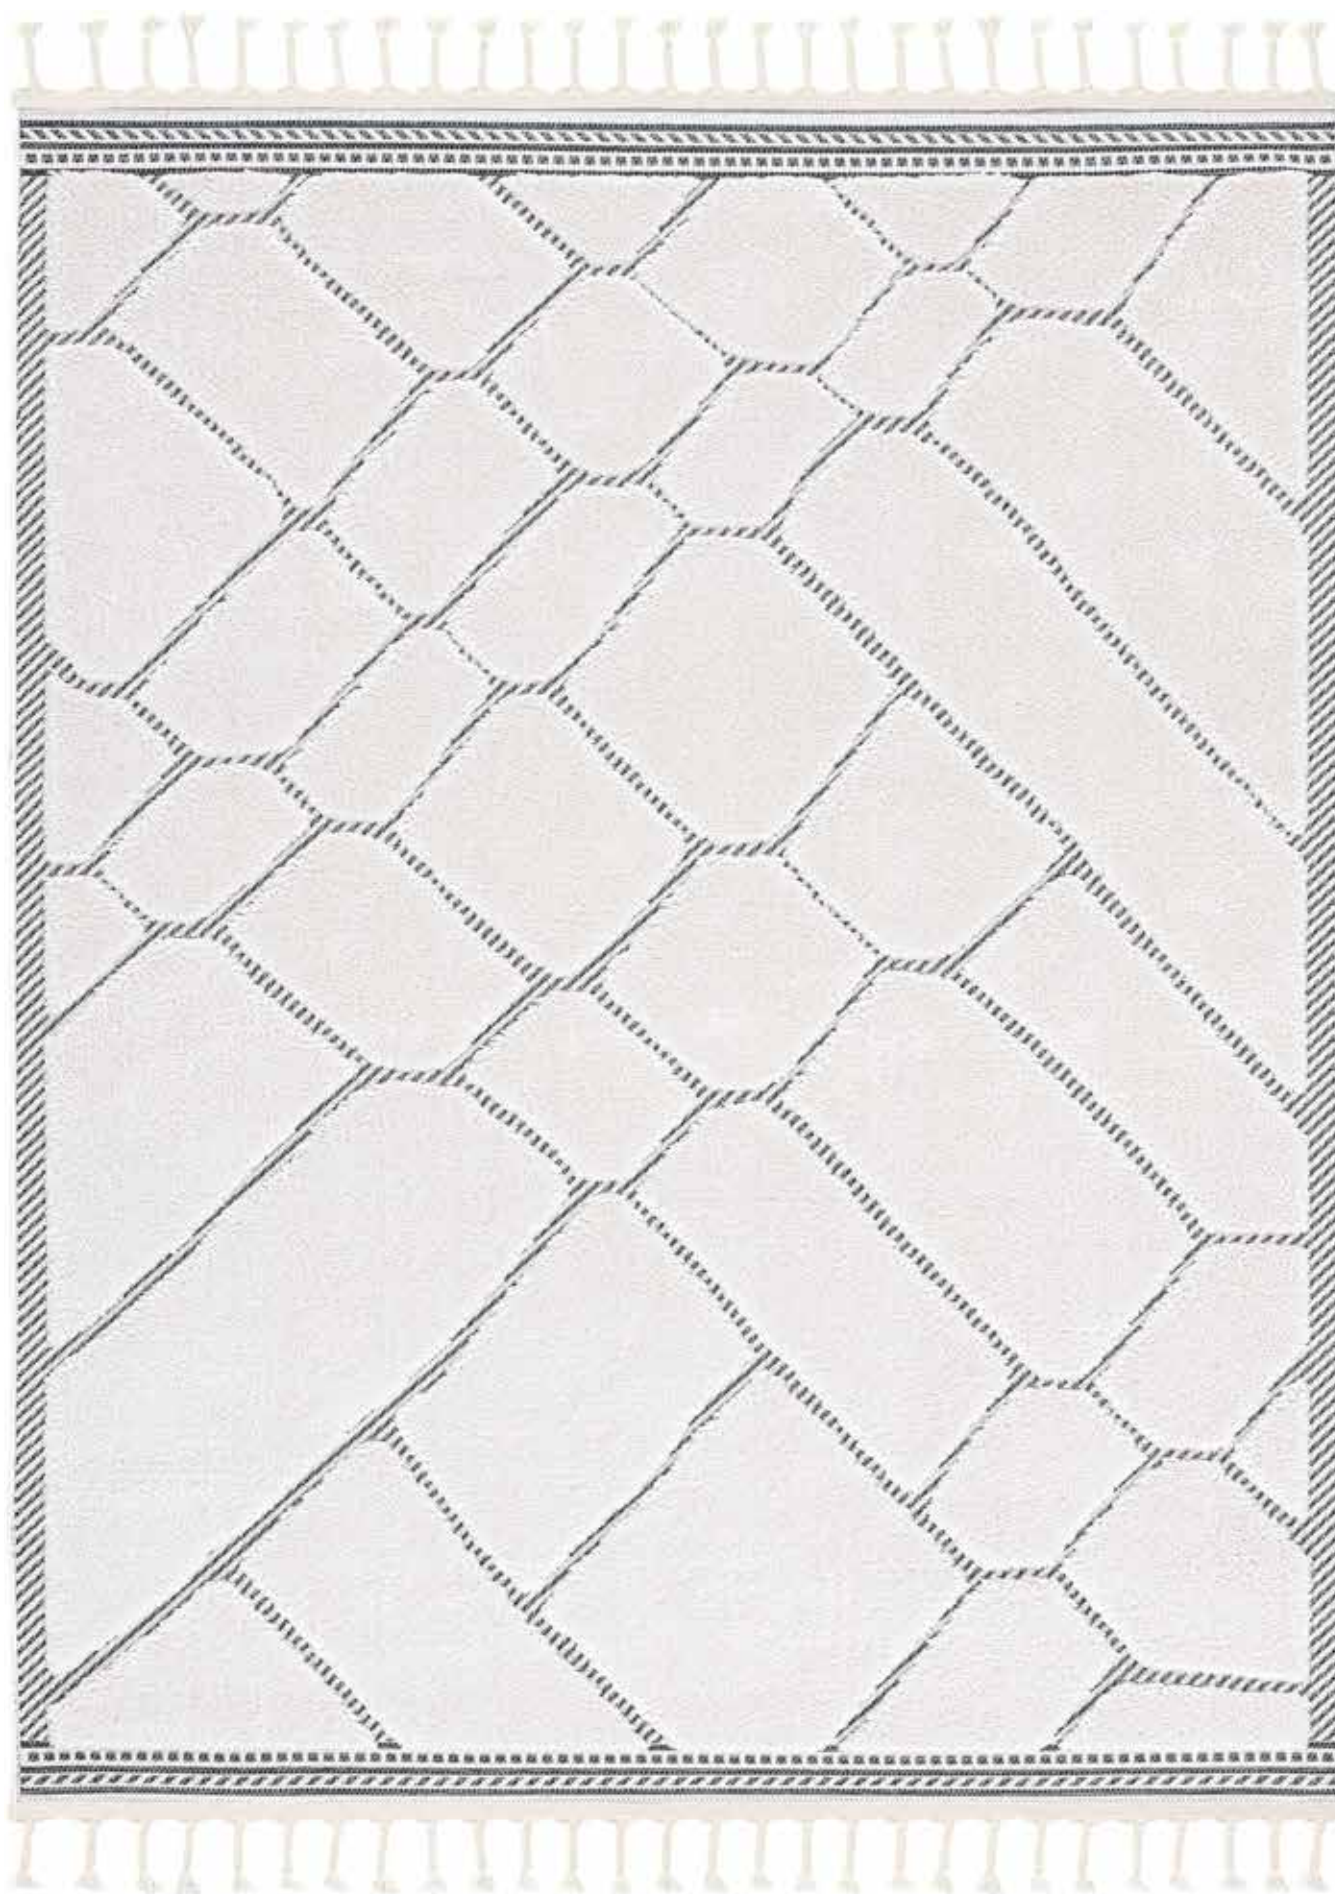

KOZA VERONA

25751A KREM