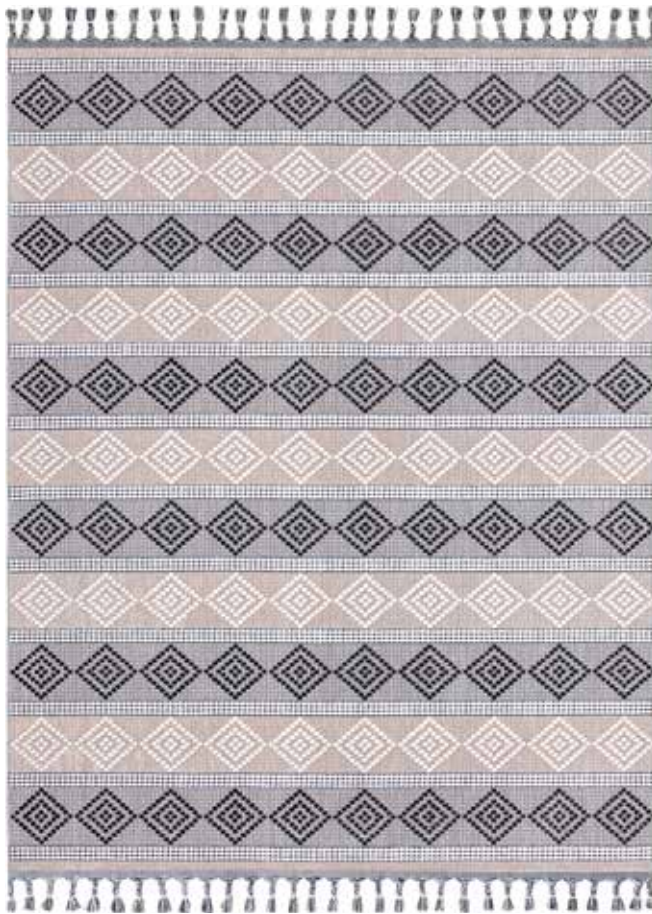

Kesme En Ölçüleri

- 80
- 100
- 120
- 160
- 200

ZENITH

75639C GRi

75640C GRI

75540C GRI

75548A BEJ

75536C GRI