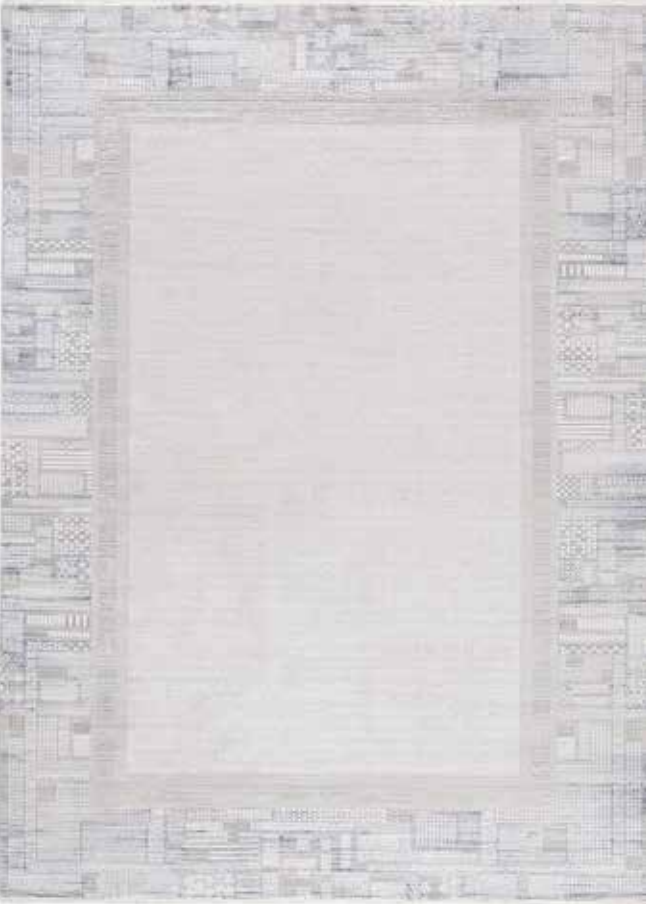

KOZA DİVA

31265A VIZON