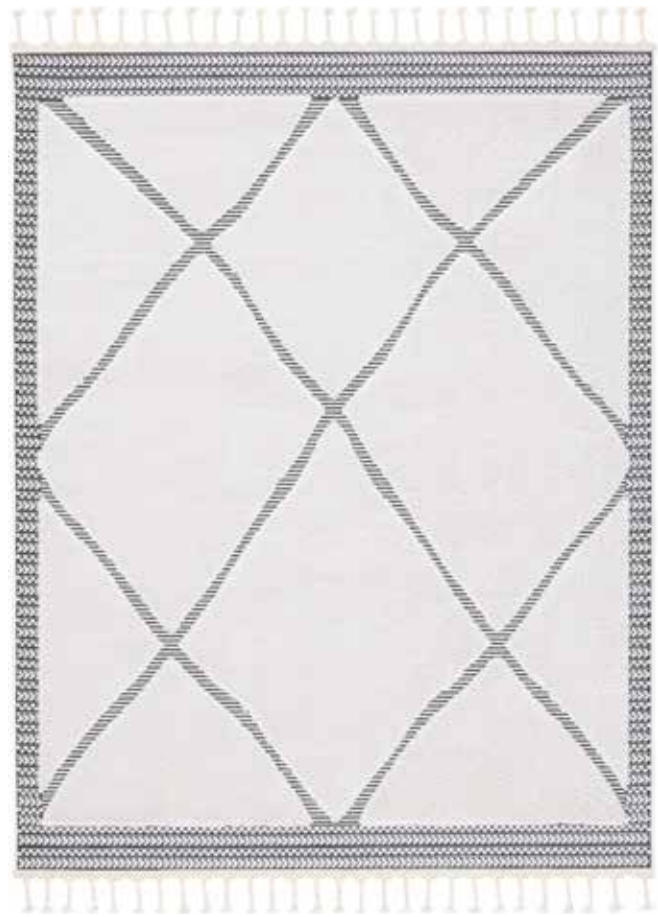

25712A KREM