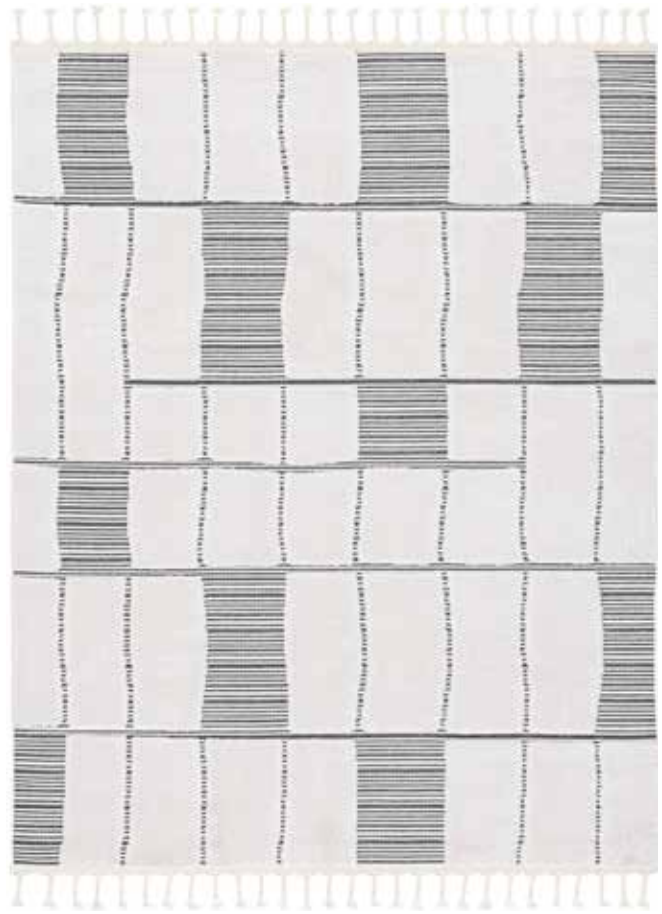

25753A KREM