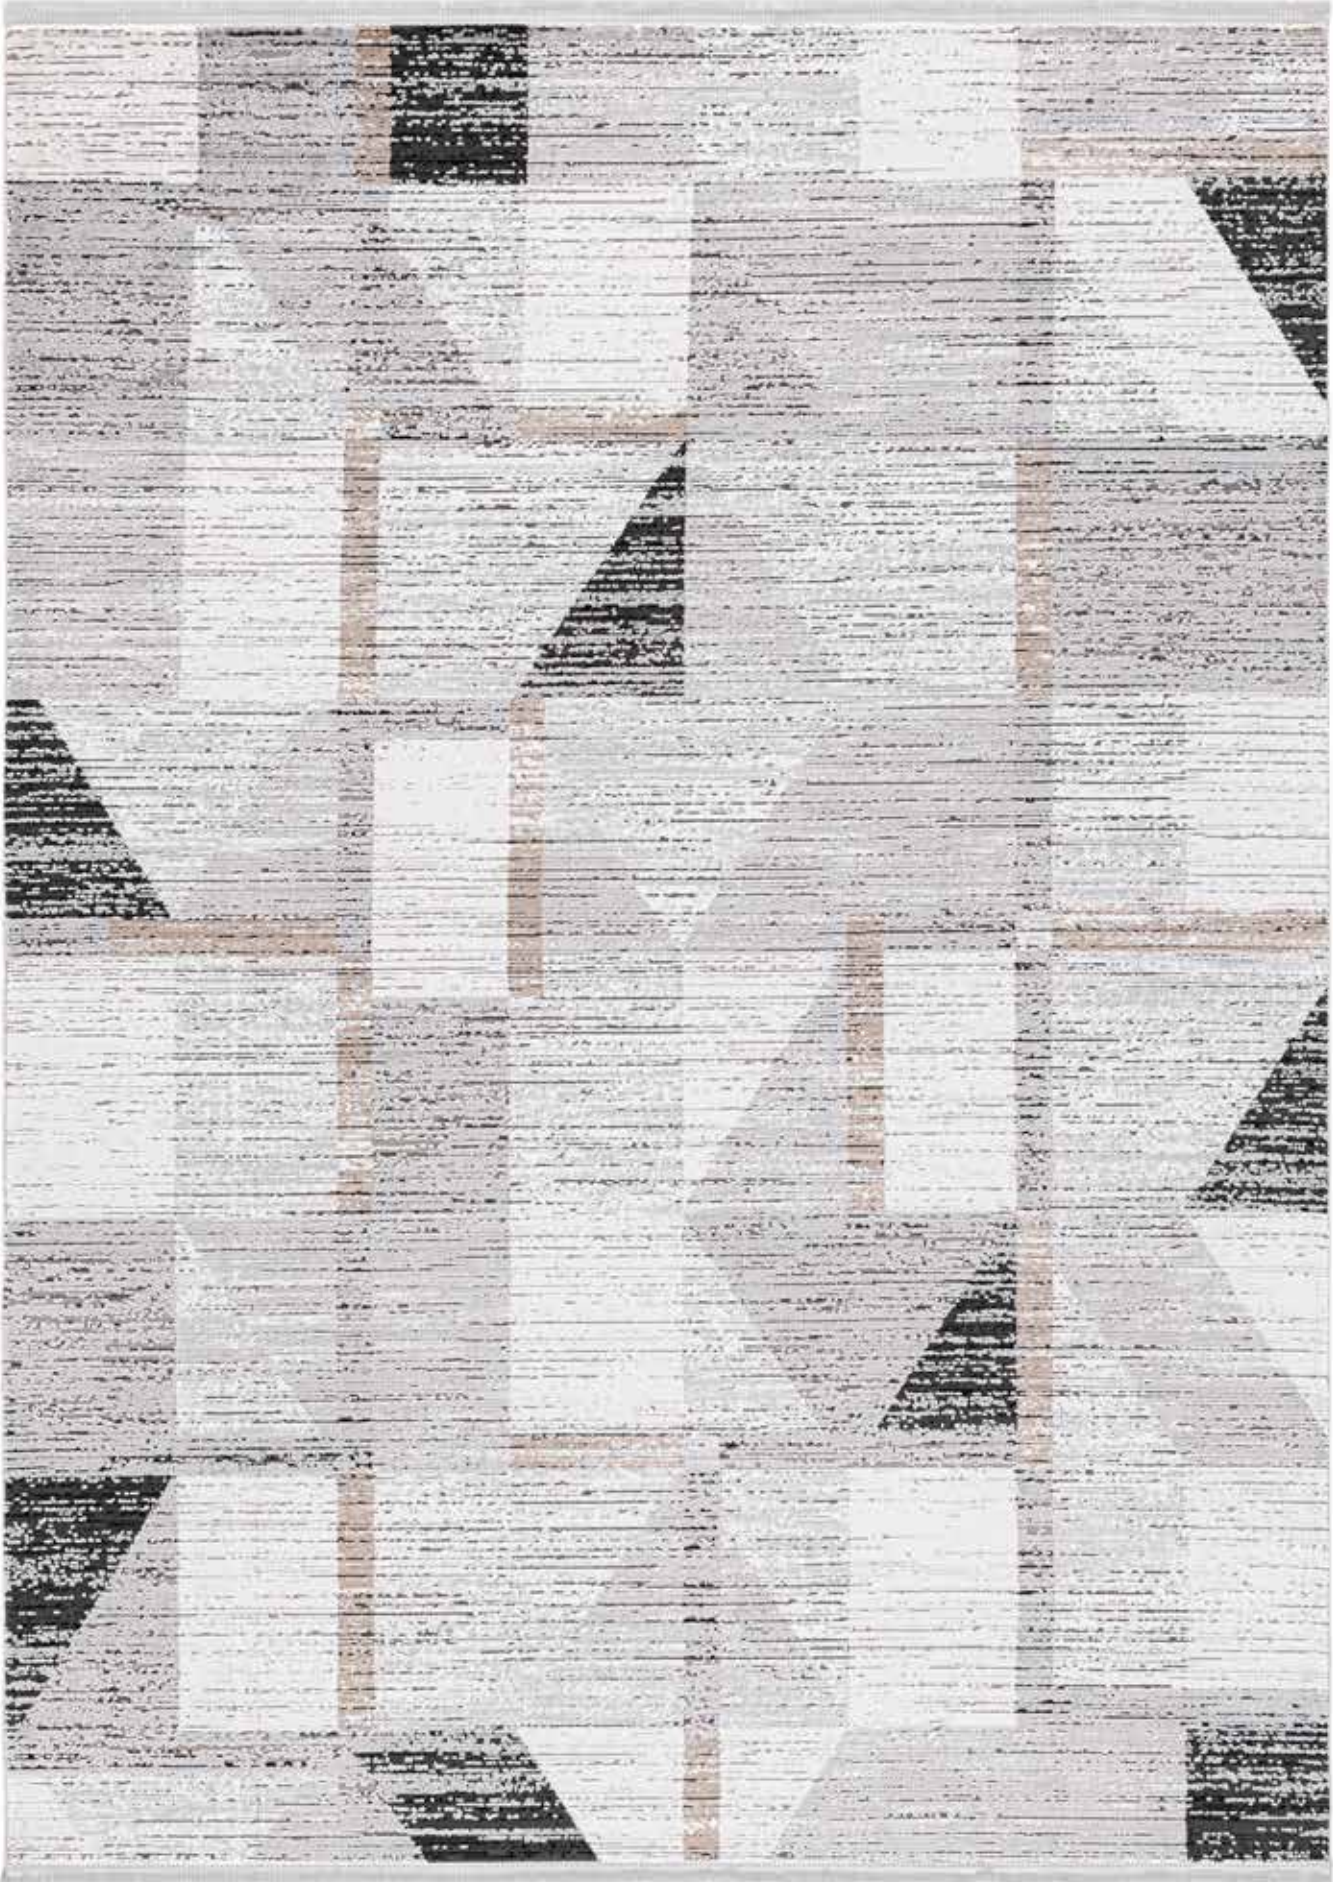

MEZON

31161C VIZON