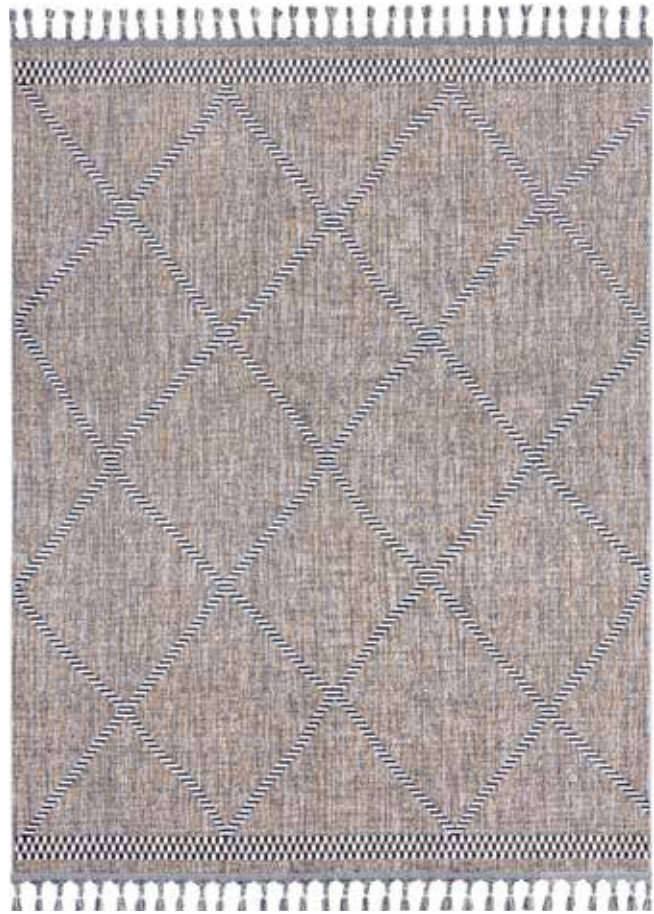

75531B VIZON