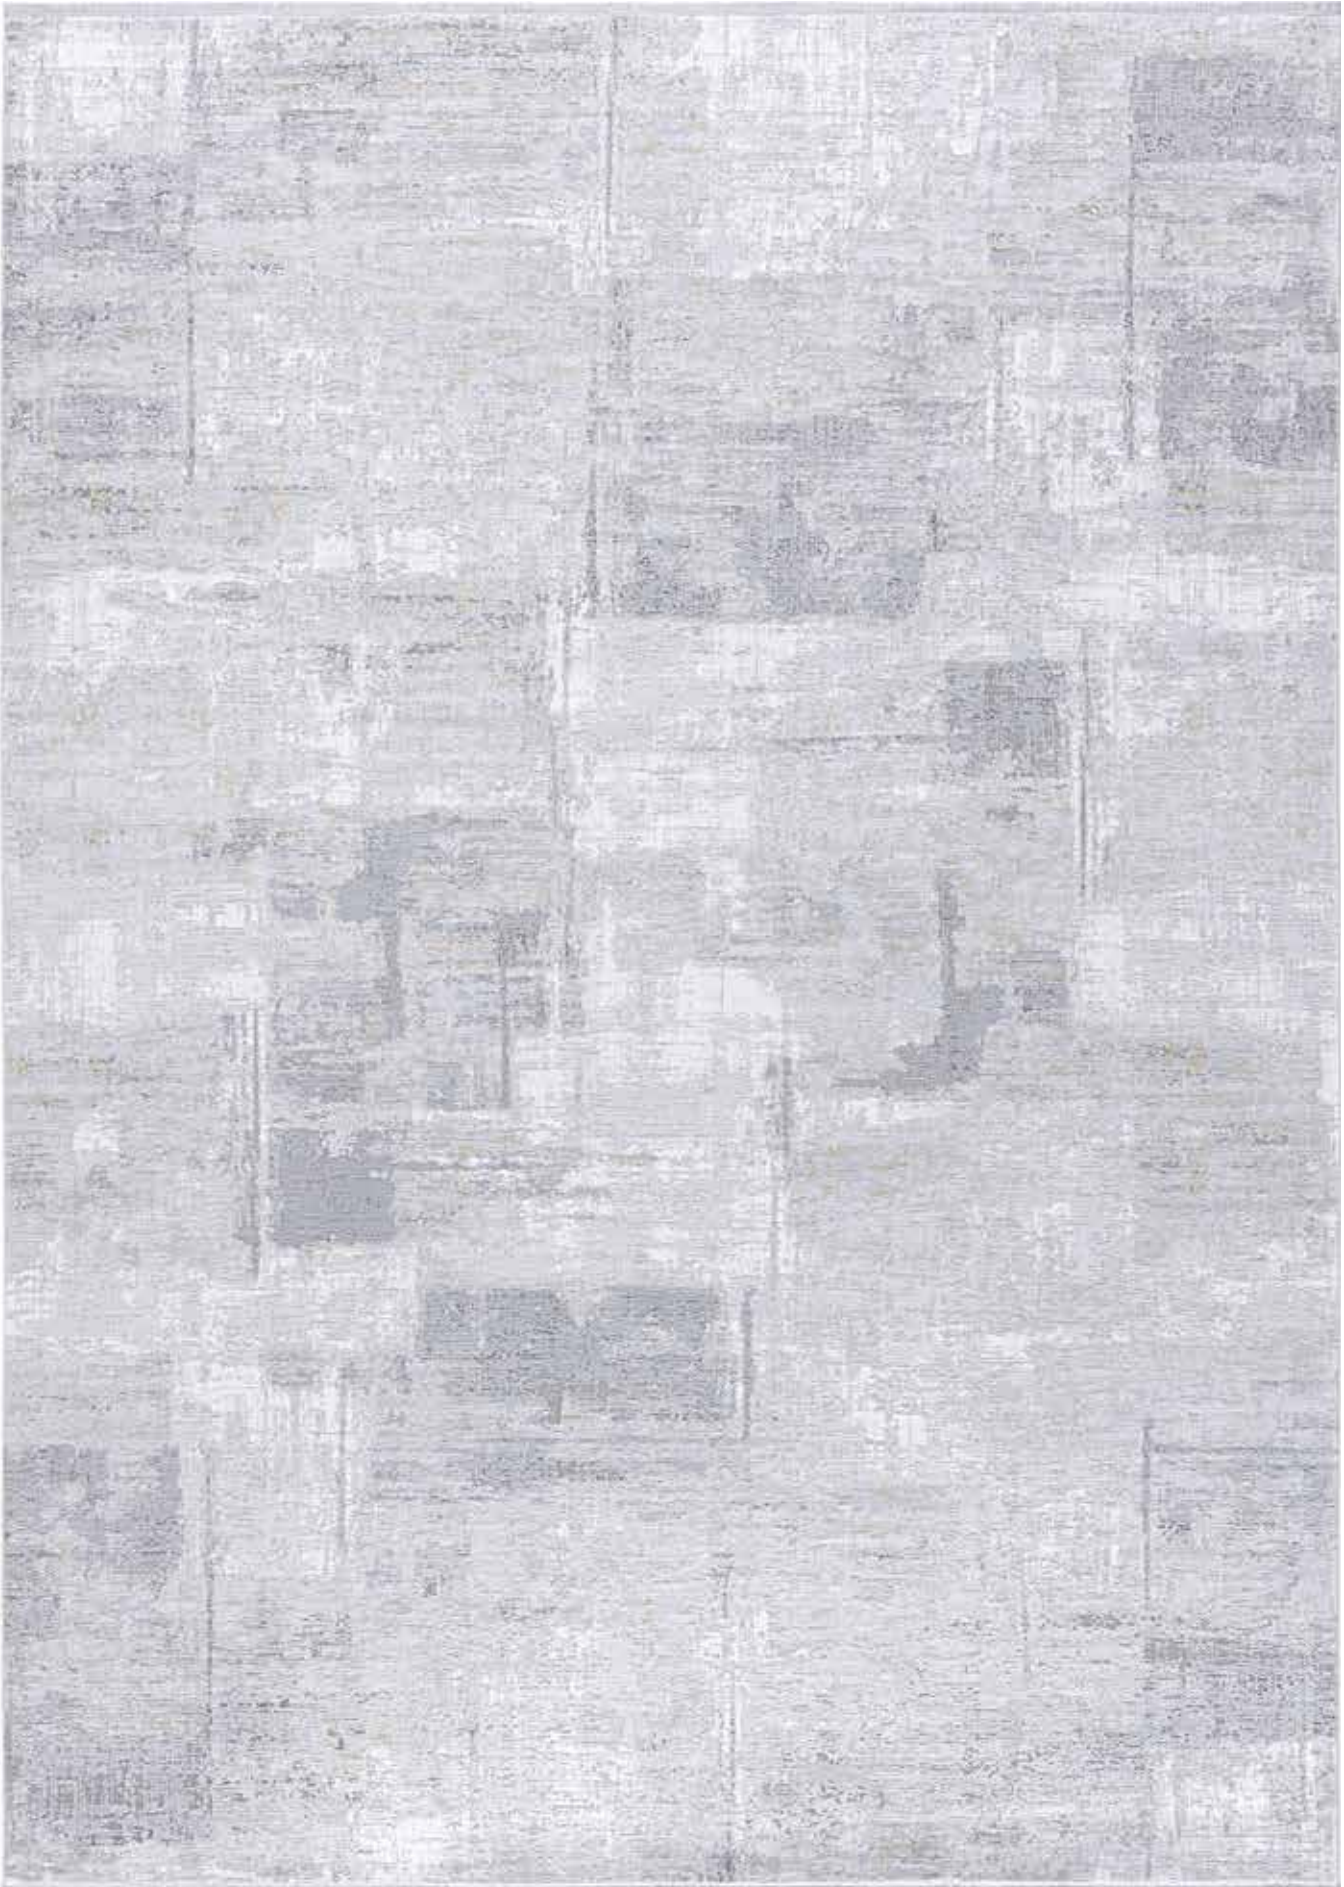

KOZA DİVA

31268C GRİ GOLD