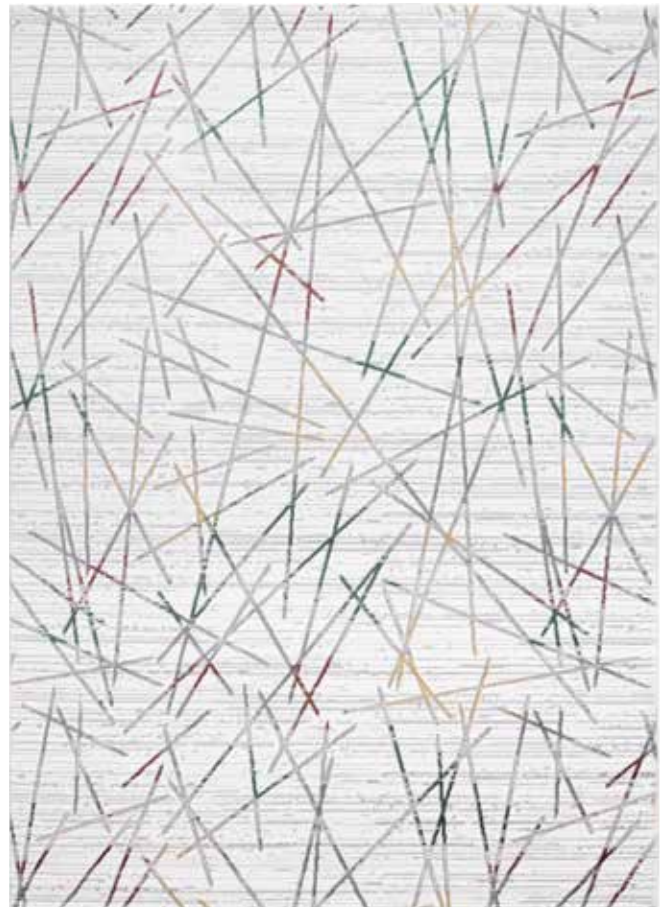

46017S MULTI