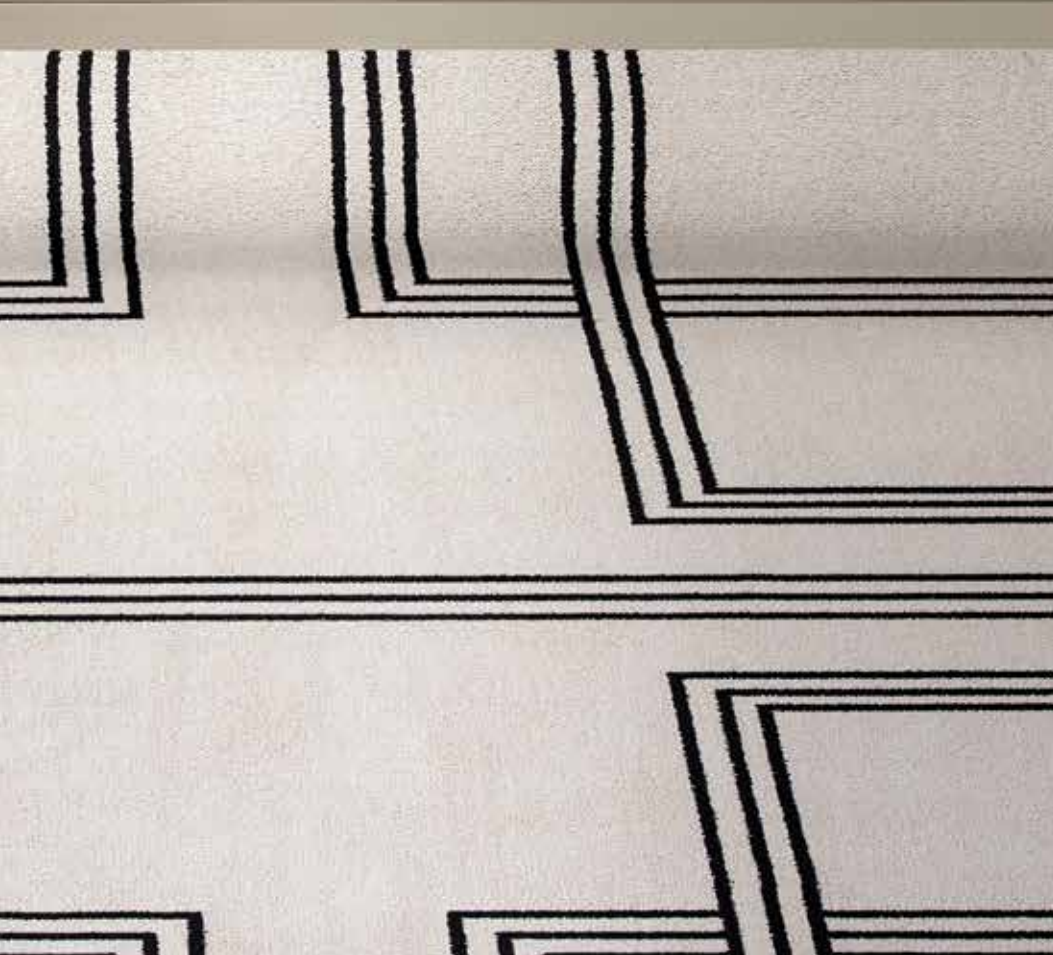

51321A KREM

51323C VIZON

51320D GRİ

51326E SİYAH

KOZA AMOUR

Koleksiyonu

Antik Roma çizgilerinin estetik yapısını, modern tasarım anlayışıyla yeniden tasarlayıp yüksek kalite diolen iplik ile birleştiren **Koza Amour** Koleksiyonu; asil ve zarif mekânlar ile mükemmel eşleşme sağlar.