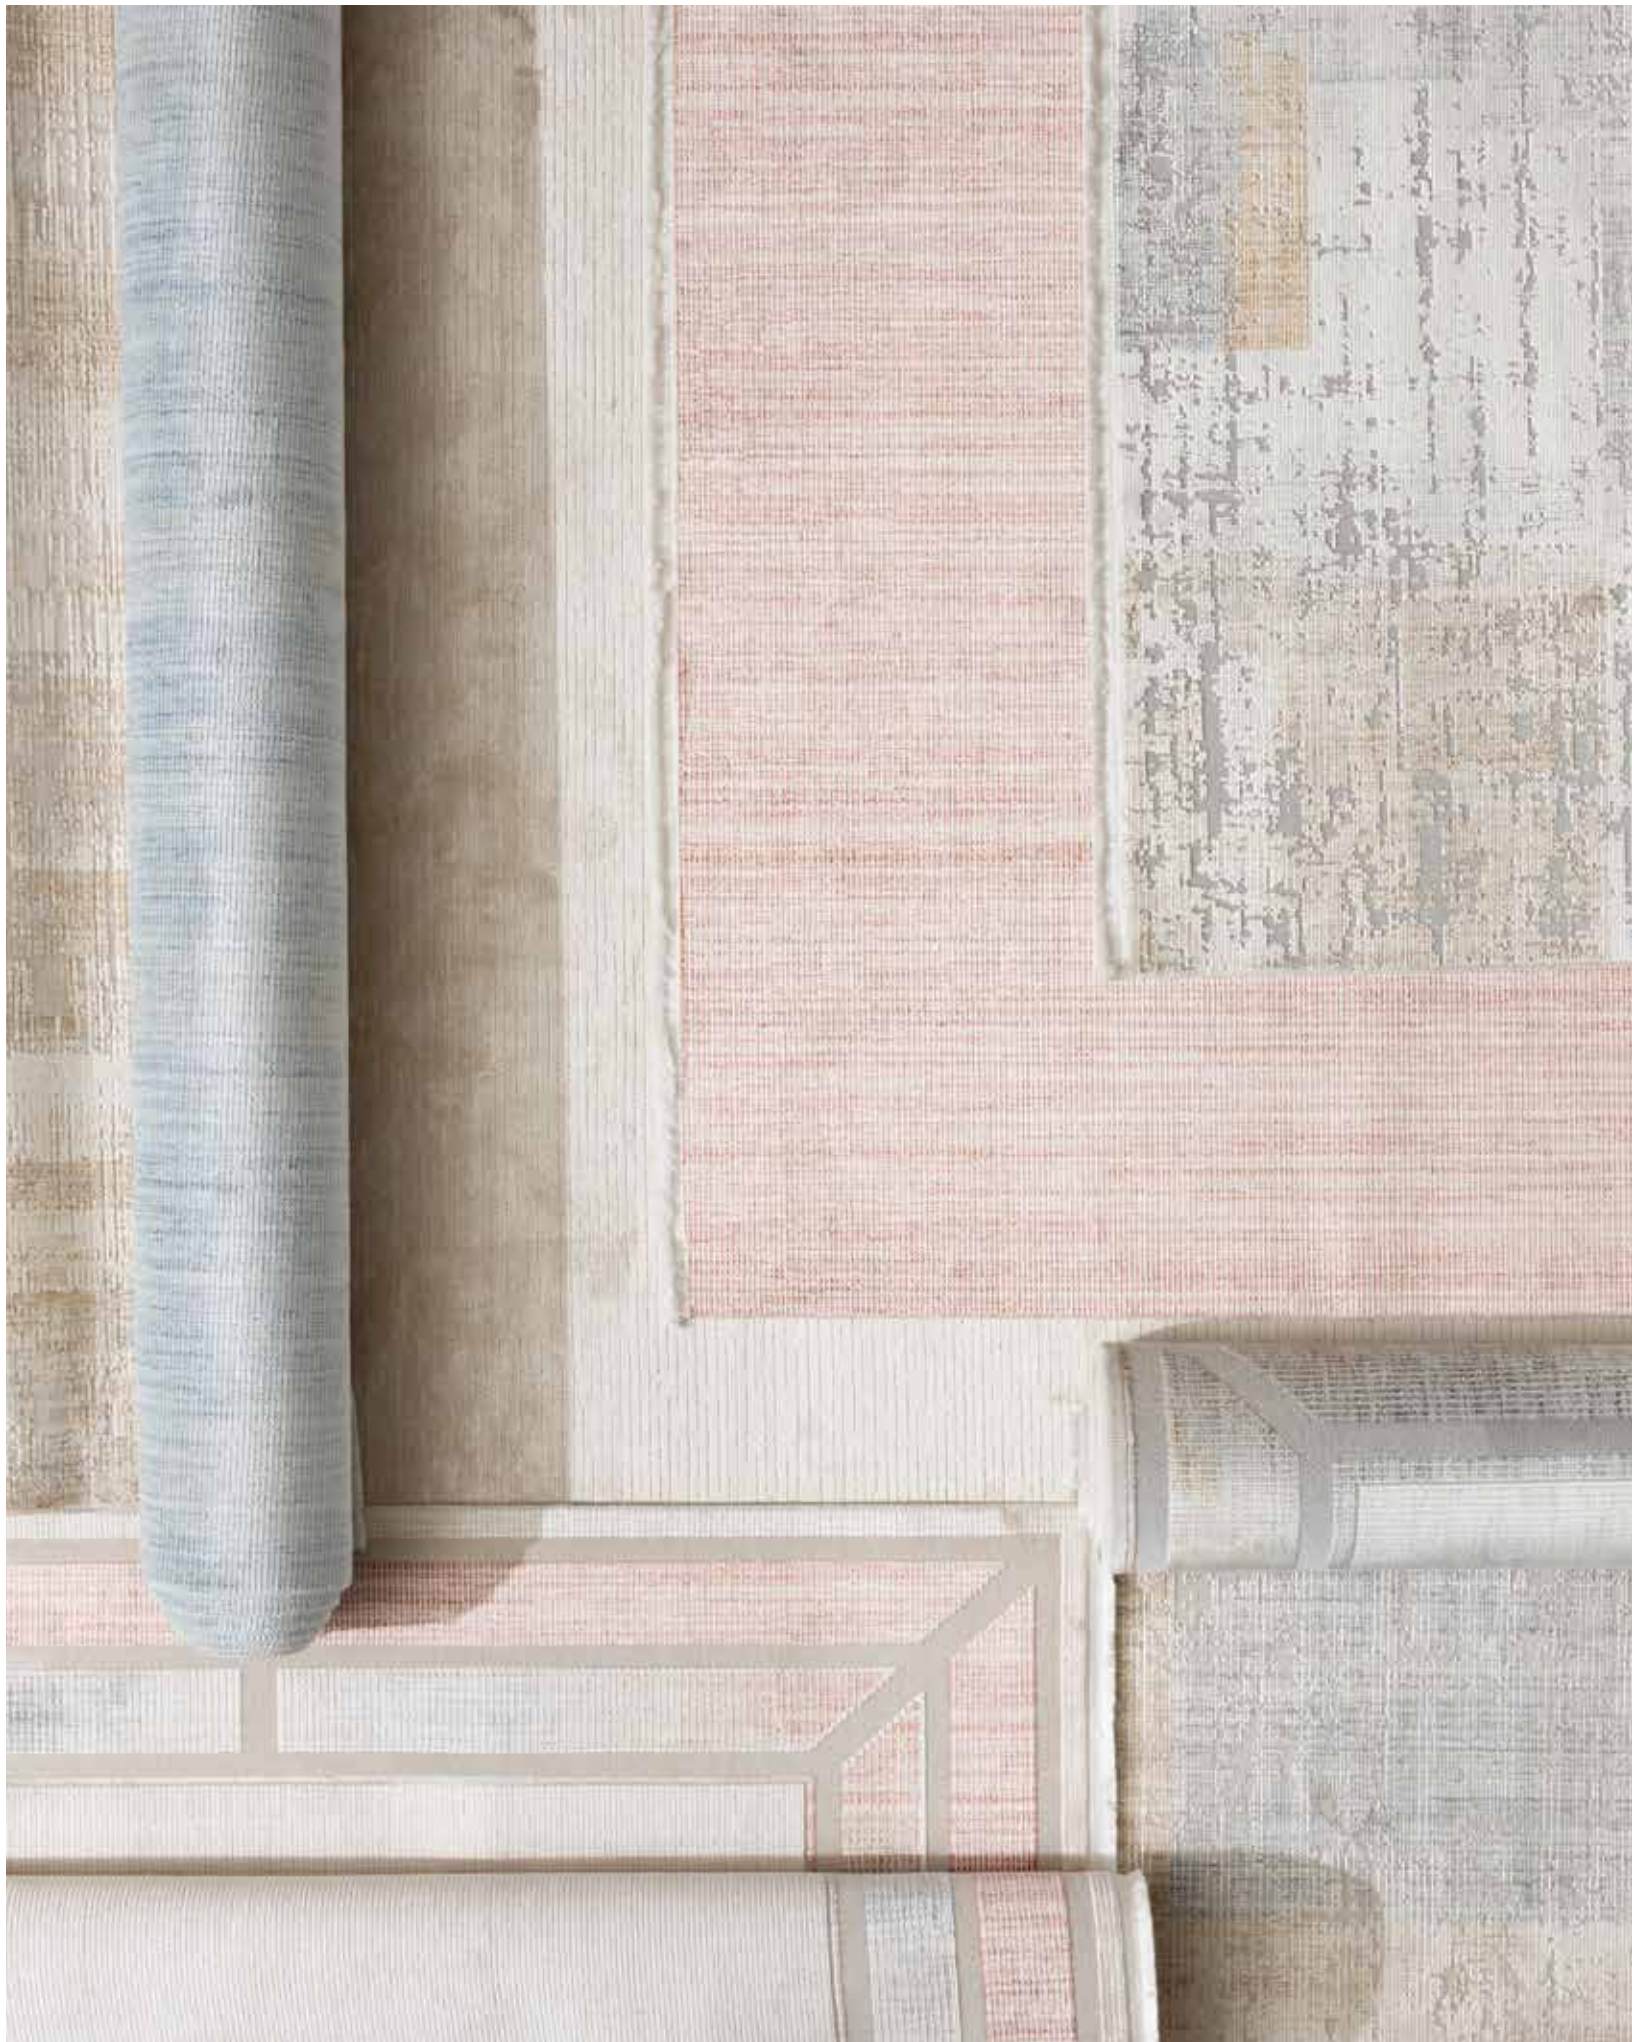

# Koza Rust

Modernizmin en kaliteli ifadesi;

**Koza Rust** koleksiyonu. Canlı renklerden oluşan eşsiz renk paletiyle modern çizgilerin keyifli birleşimi, klasikten kaçanların ilk tercihi olacak.

Halı Ebatları	Kesme En Ölçüleri
80 x 150	80
80 x 300	100
100 x 200	120
100 x 300	160
120 x 180	200
160 x 230	
200 x 290	