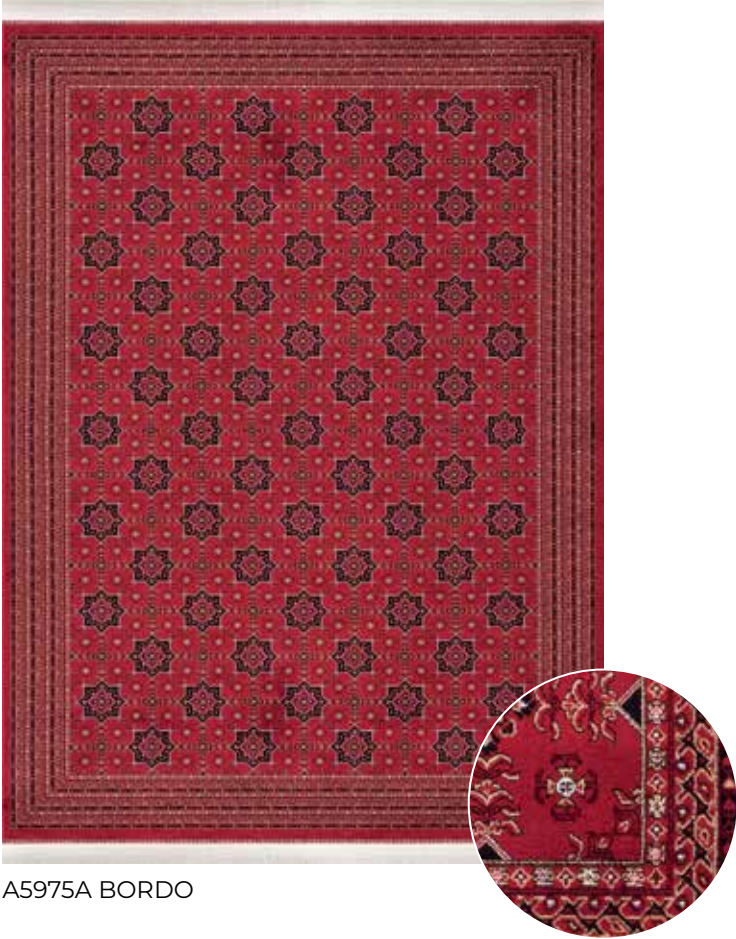

Koza Buhara