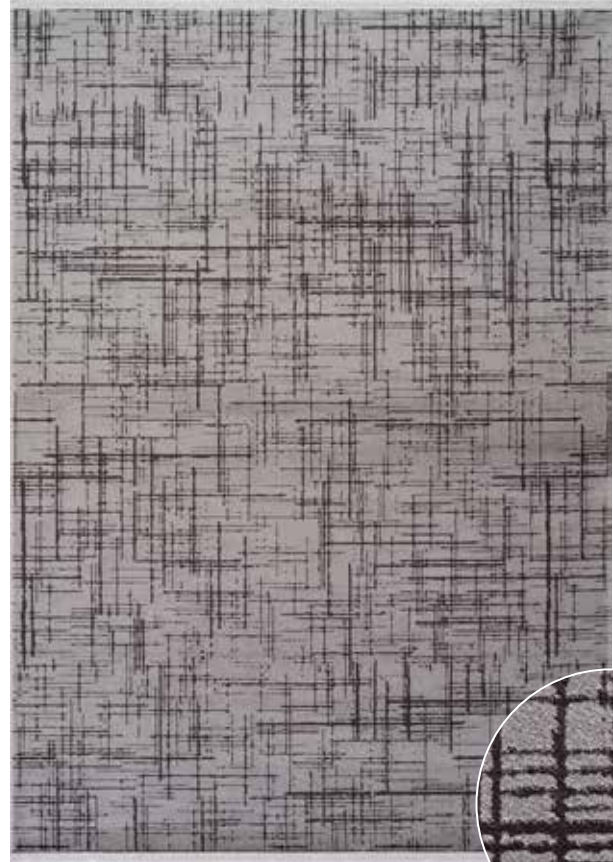

# Koza Kilyos

45563F KREM GRİ

A2770A KREM

A2770D VİZON

A2770M GRİ SİYAH