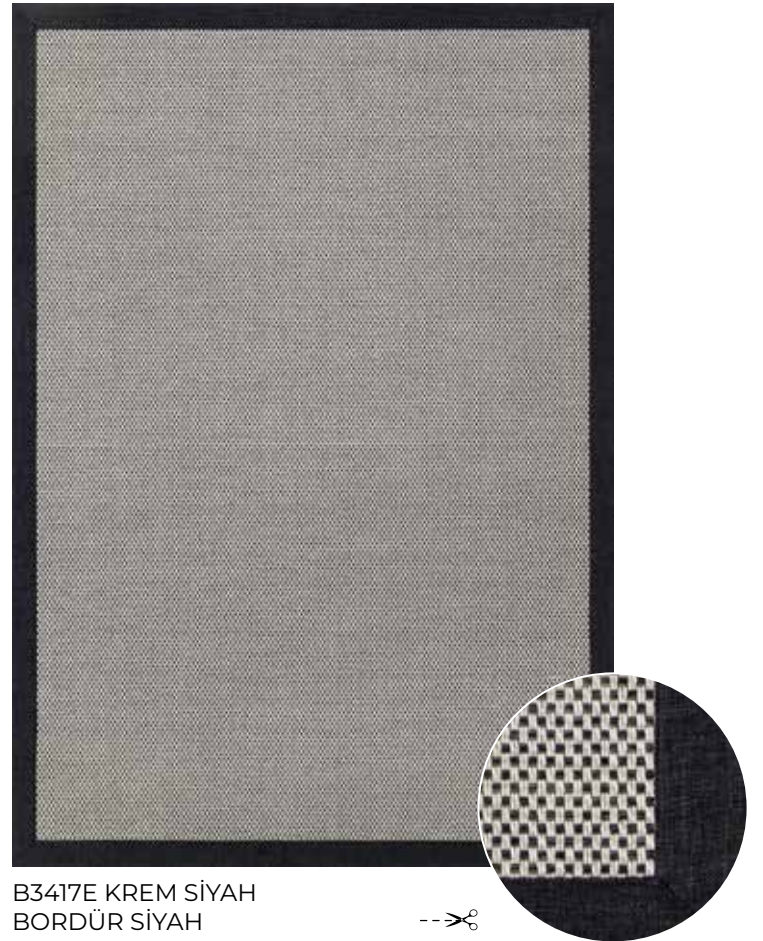

Sisalo Bordure