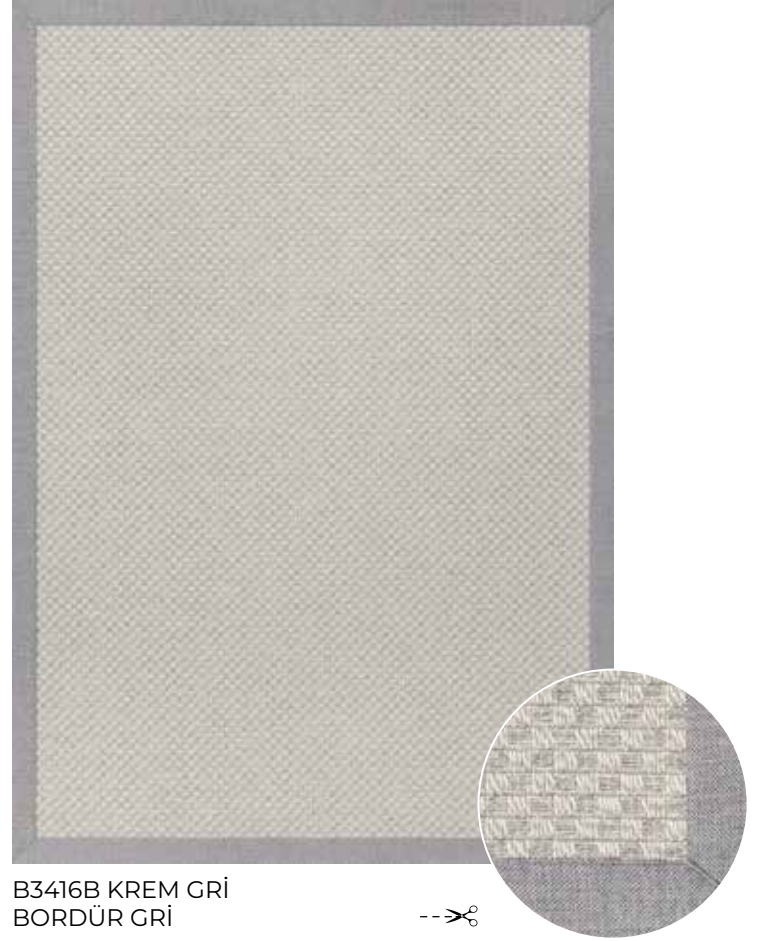

Sisalo Bordure