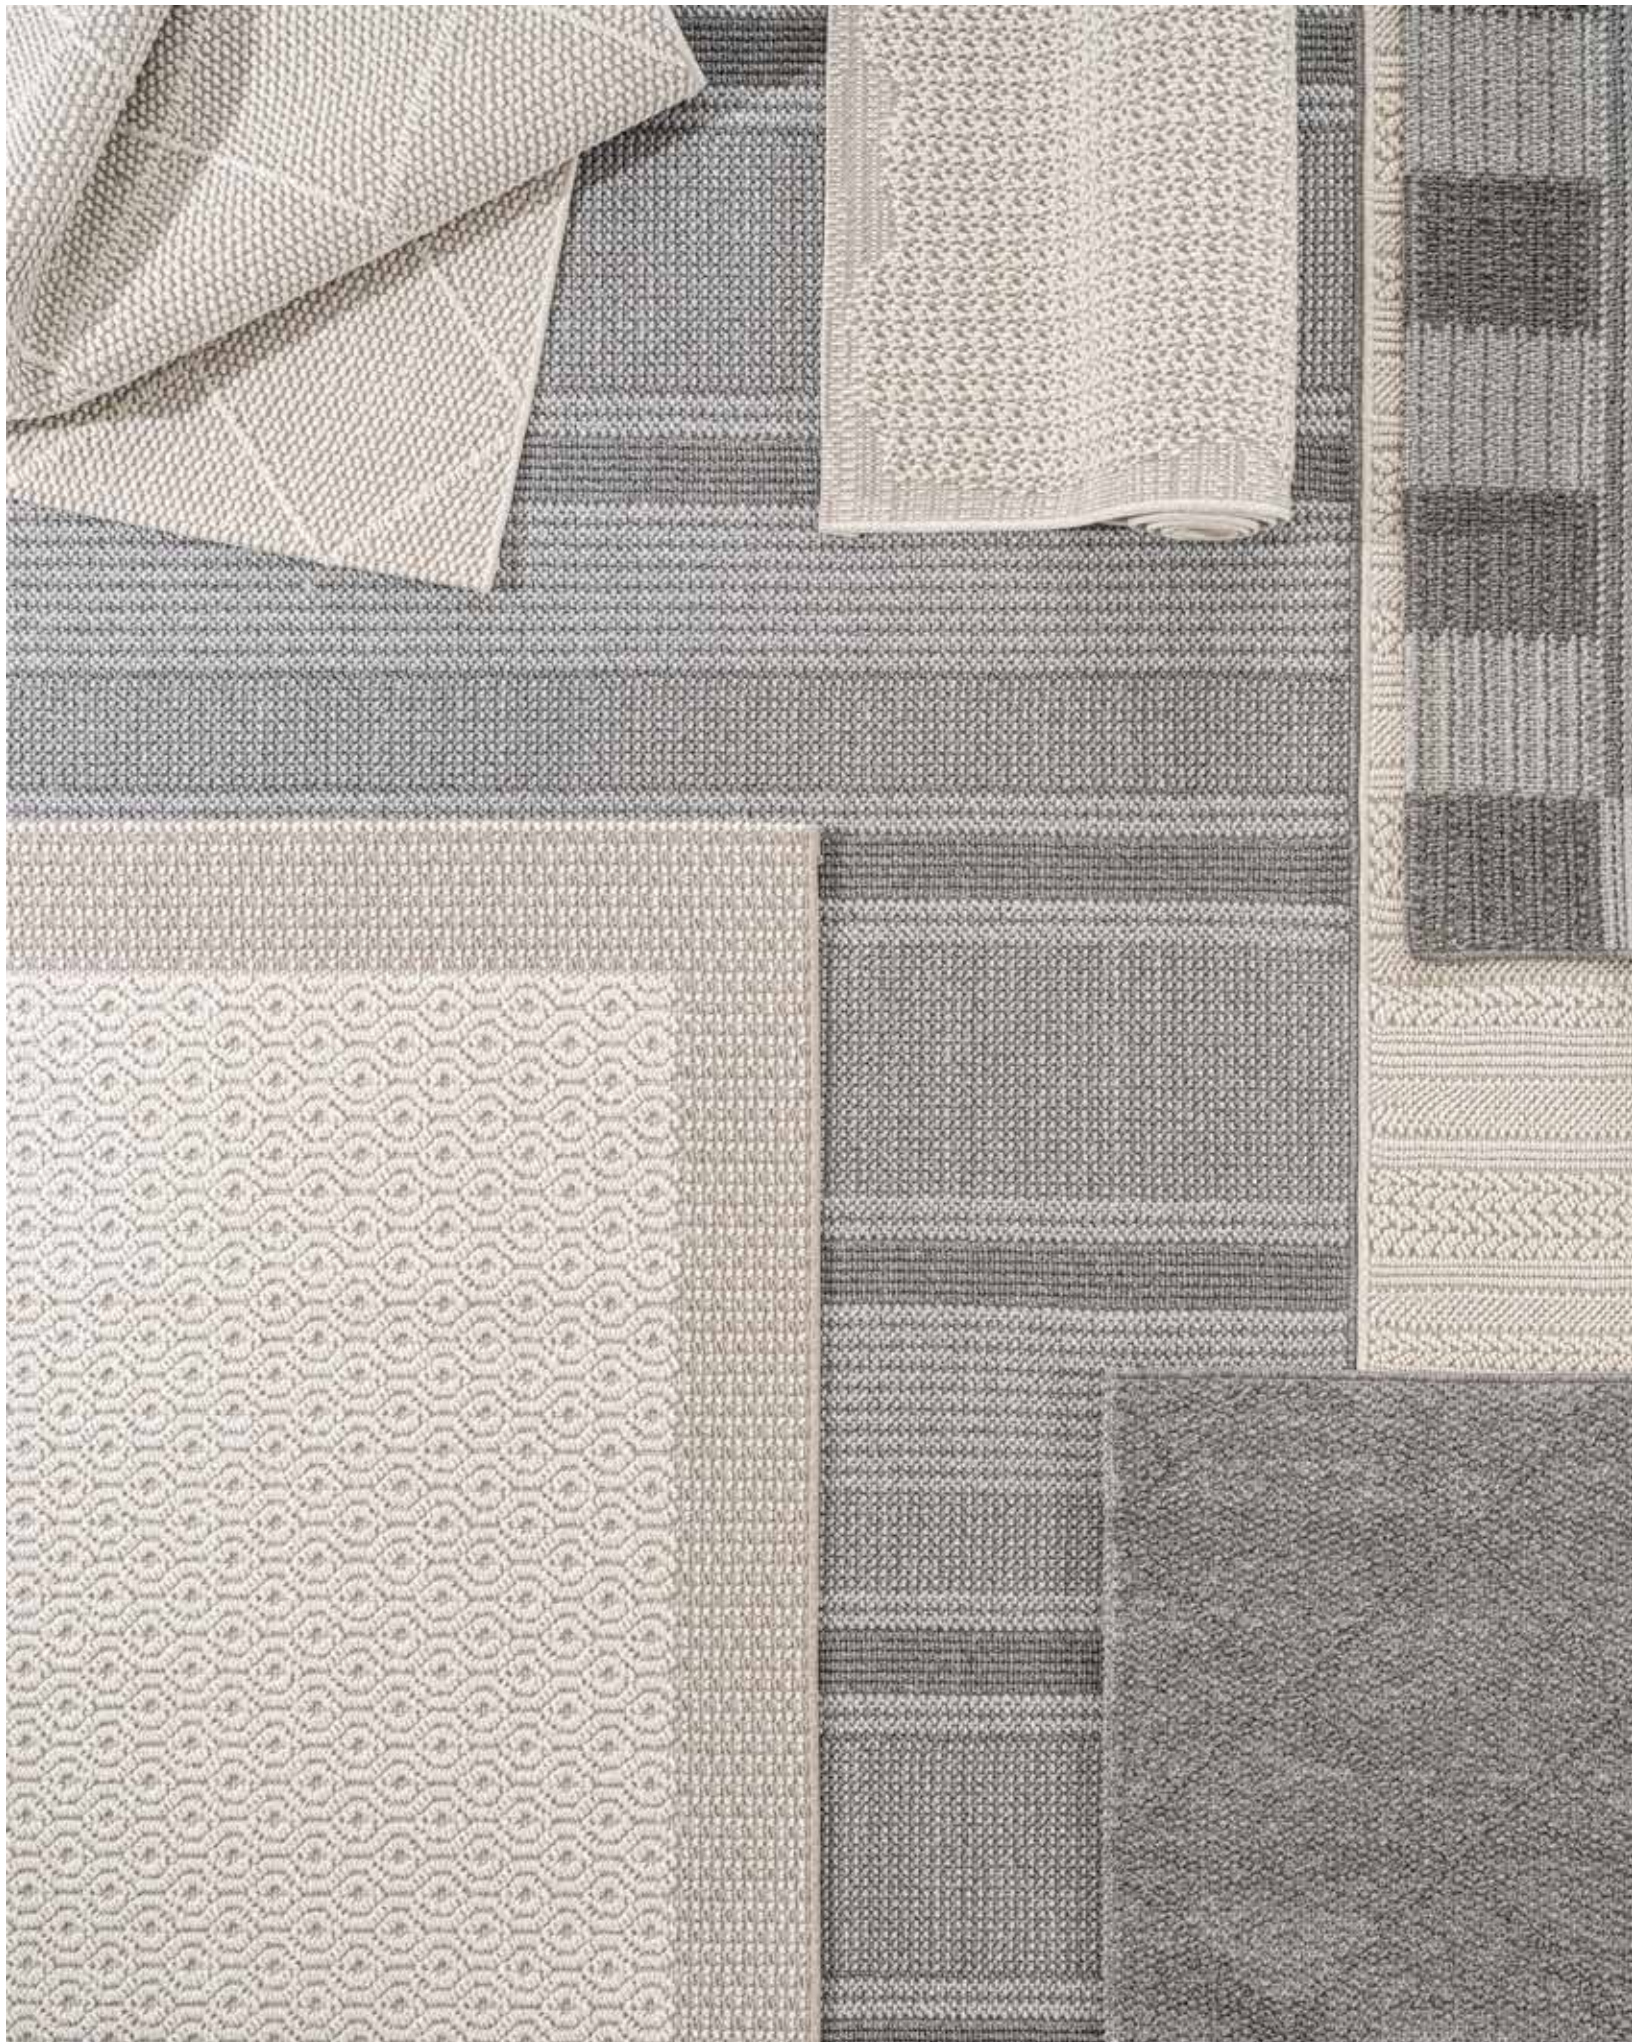

Koza Nomad

Koza Nomad, sade net çizgileri ve özel renk paletiyle sizin bir dekorasyon tercih edenlerin favorisi olacak.

Halı Ebatları	Kesme En Ölçüleri
80 x 150	80
80 x 300	100
100 x 200	120
100 x 300	160
120 x 180	200
160 x 230	
200 x 290	

Özel havsız dokuma

Polyester içerikli

Temizliği kolay

Robot süpürge kullanımına uygun