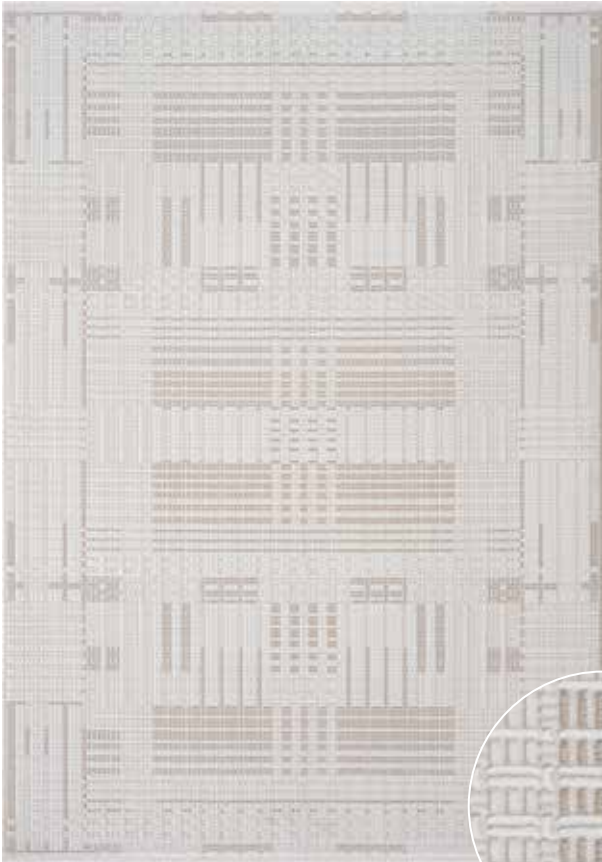

Koza Vista

A5116A KREM BEJ